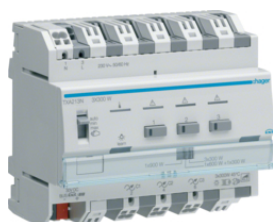

TXA210N

**Dimmer universal LED/ESL 1 canal**

Descriere	Amb.	Art Nr.
	1	<b>TXA210N</b>
	1	<b>TXA210AN</b>

TXA213N

**Dimmer universal LED/ESL 3 canale**

Descriere	Amb.	Art Nr.
	1	<b>TXA213N</b>